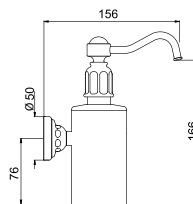

Wall mounted

Product No	Finish	RRP (Excl. VAT)
<b>6973 CP</b>	Chrome	<b>£169.20</b>
<b>6973 NI</b>	Nickel	<b>£186.10</b>
<b>6973 PF</b>	Pewter	<b>£203.10</b>
Special Finishes		
<b>6973 BZ</b>	English Bronze	<b>£211.40</b>
<b>6973 IG</b>	Gold	<b>£228.20</b>
<b>6973 BR</b>	Polished Brass	<b>£228.20</b>
<b>6973 SB</b>	Satin Brass	<b>£228.20</b>
<b>6973 AB</b>	Aged Brass	<b>£228.20</b>